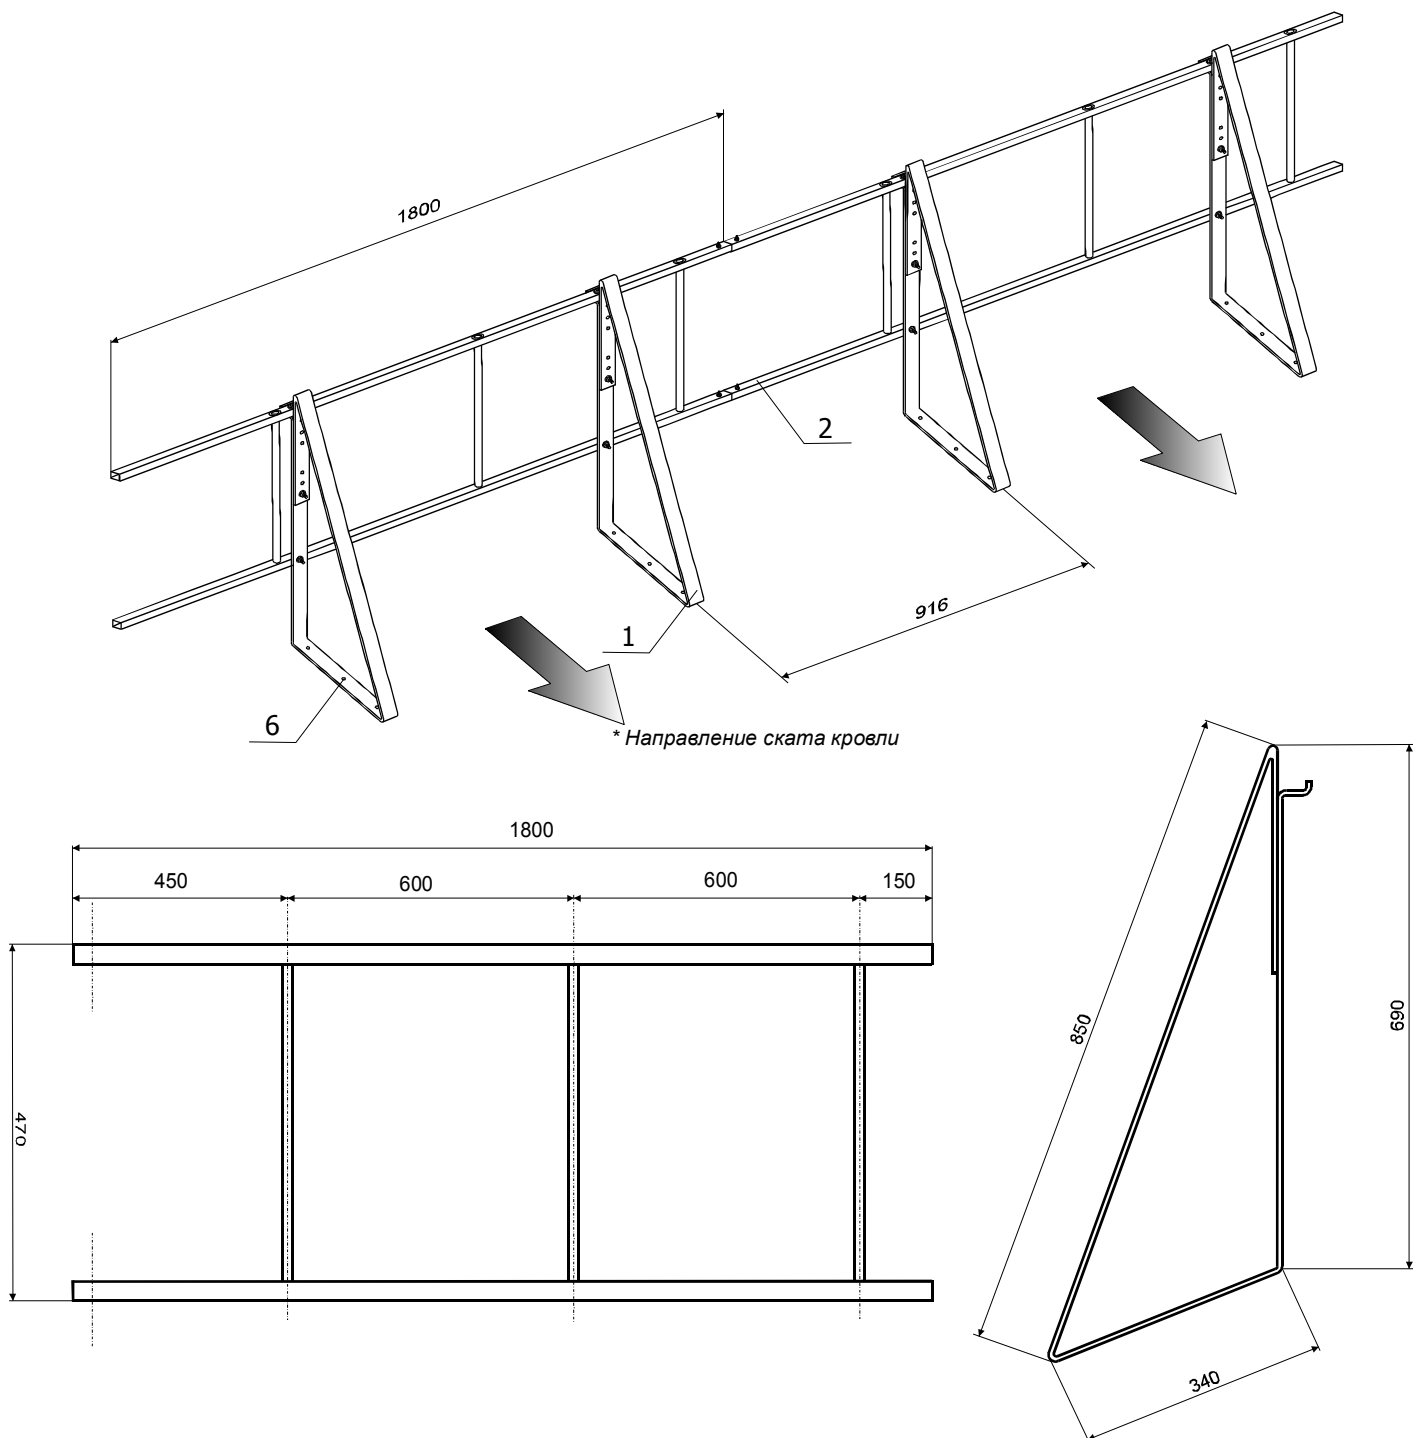

## Ограждение кровельное "Модерн" (вид в сборе)

### Спецификация комплекта

Покрытие - порошковая окраска п/э

1. Опора ограждения - 2шт.
2. Решетка ограждения - 1шт.
3. Соединитель пролетов - 2шт.
4. Болт в комплекте M8\*40 - 8шт.\*
5. Болт в комплекте M8\*60 - 4шт.\*
6. Шуруп в комплекте 8\*50 - 6шт.\*
7. Уплотнитель под опору (резина 330\*40\*3мм)

\* комплектуются гайками и шайбами

**КРОСТА**

Ограждение кровли "Тип 1".  
Комплект на 1,80 м.п.