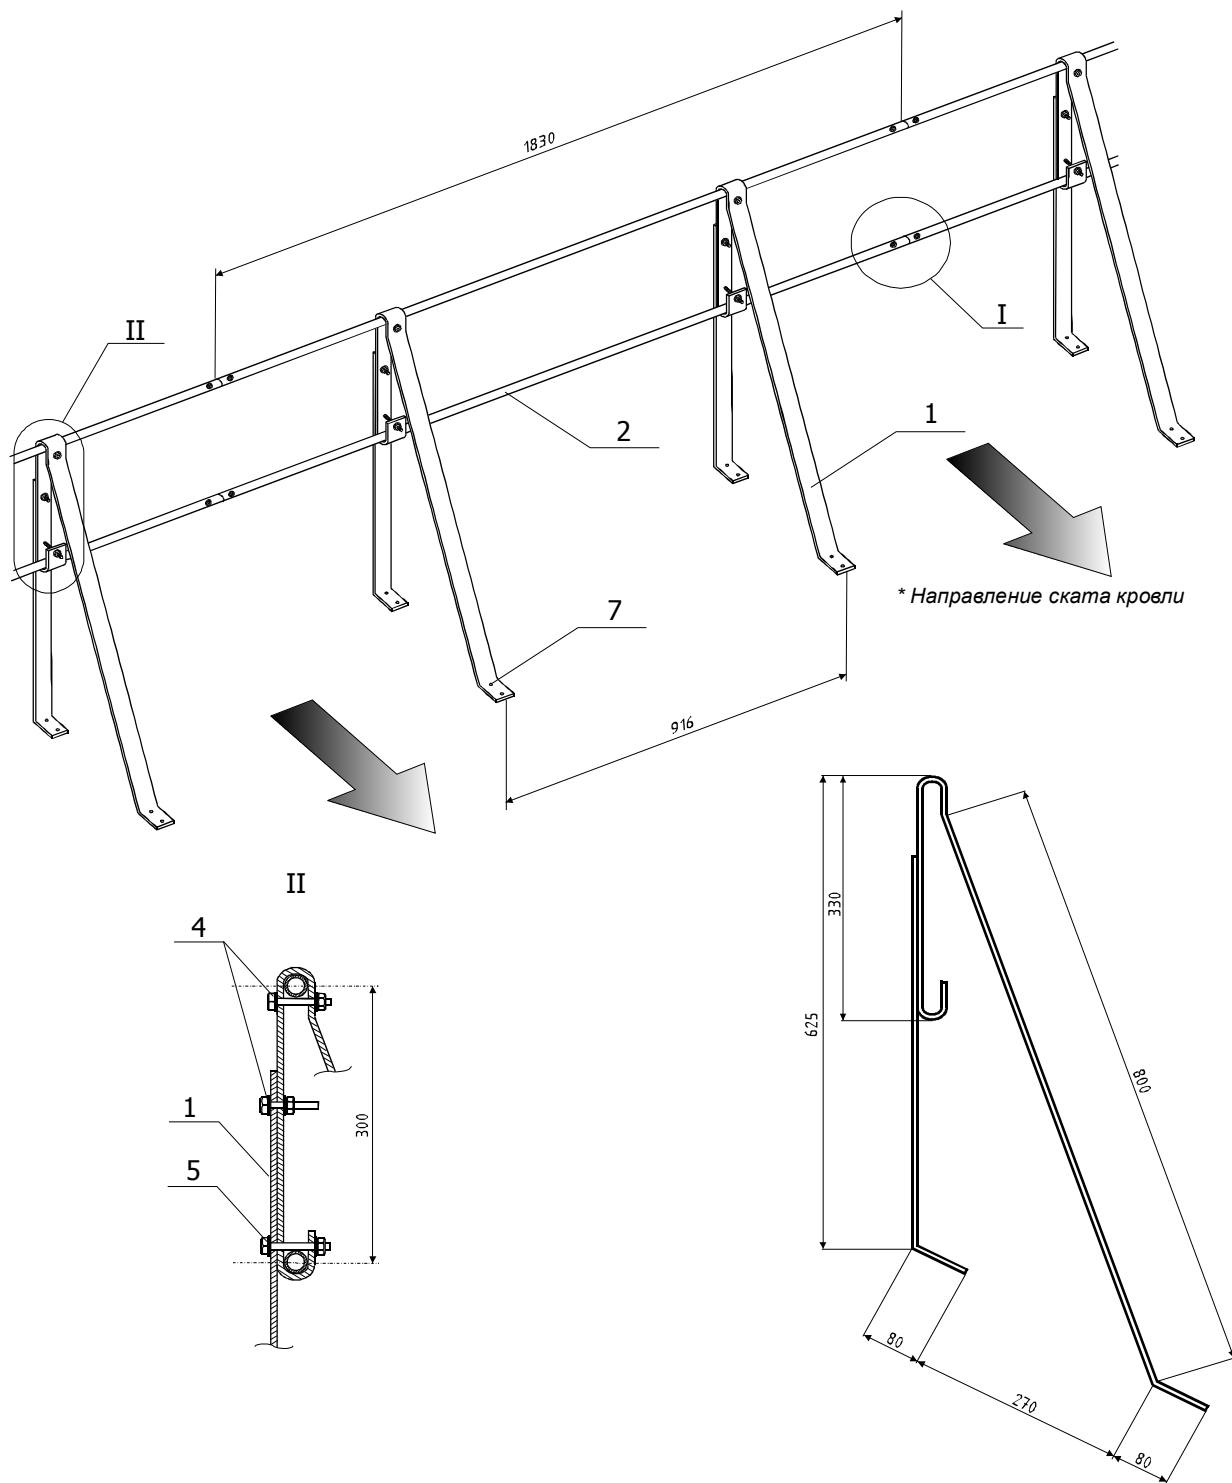

Ограждение кровельное "Классик" (вид в сборе)

Спецификация комплекта

Покрытие - порошковая окраска п/э

1. Опора ограждения - 2шт.
2. Ограждающий элемент - 2шт.(длина 1830мм)
3. Вставка - 2шт.(длина 100мм)
4. Болт в комплекте M8*40 - 4шт.
5. Болт в комплекте M8*60 - 2шт.
6. Болт в комплекте M5*30 - 4шт.
7. Шуруп в комплекте 8*50 - 8шт.
8. Уплотнитель под опору (резина 330*40*3мм)

КРОСТА

Ограждение кровли "Тип 3".
Комплект на 1,80 м.п.